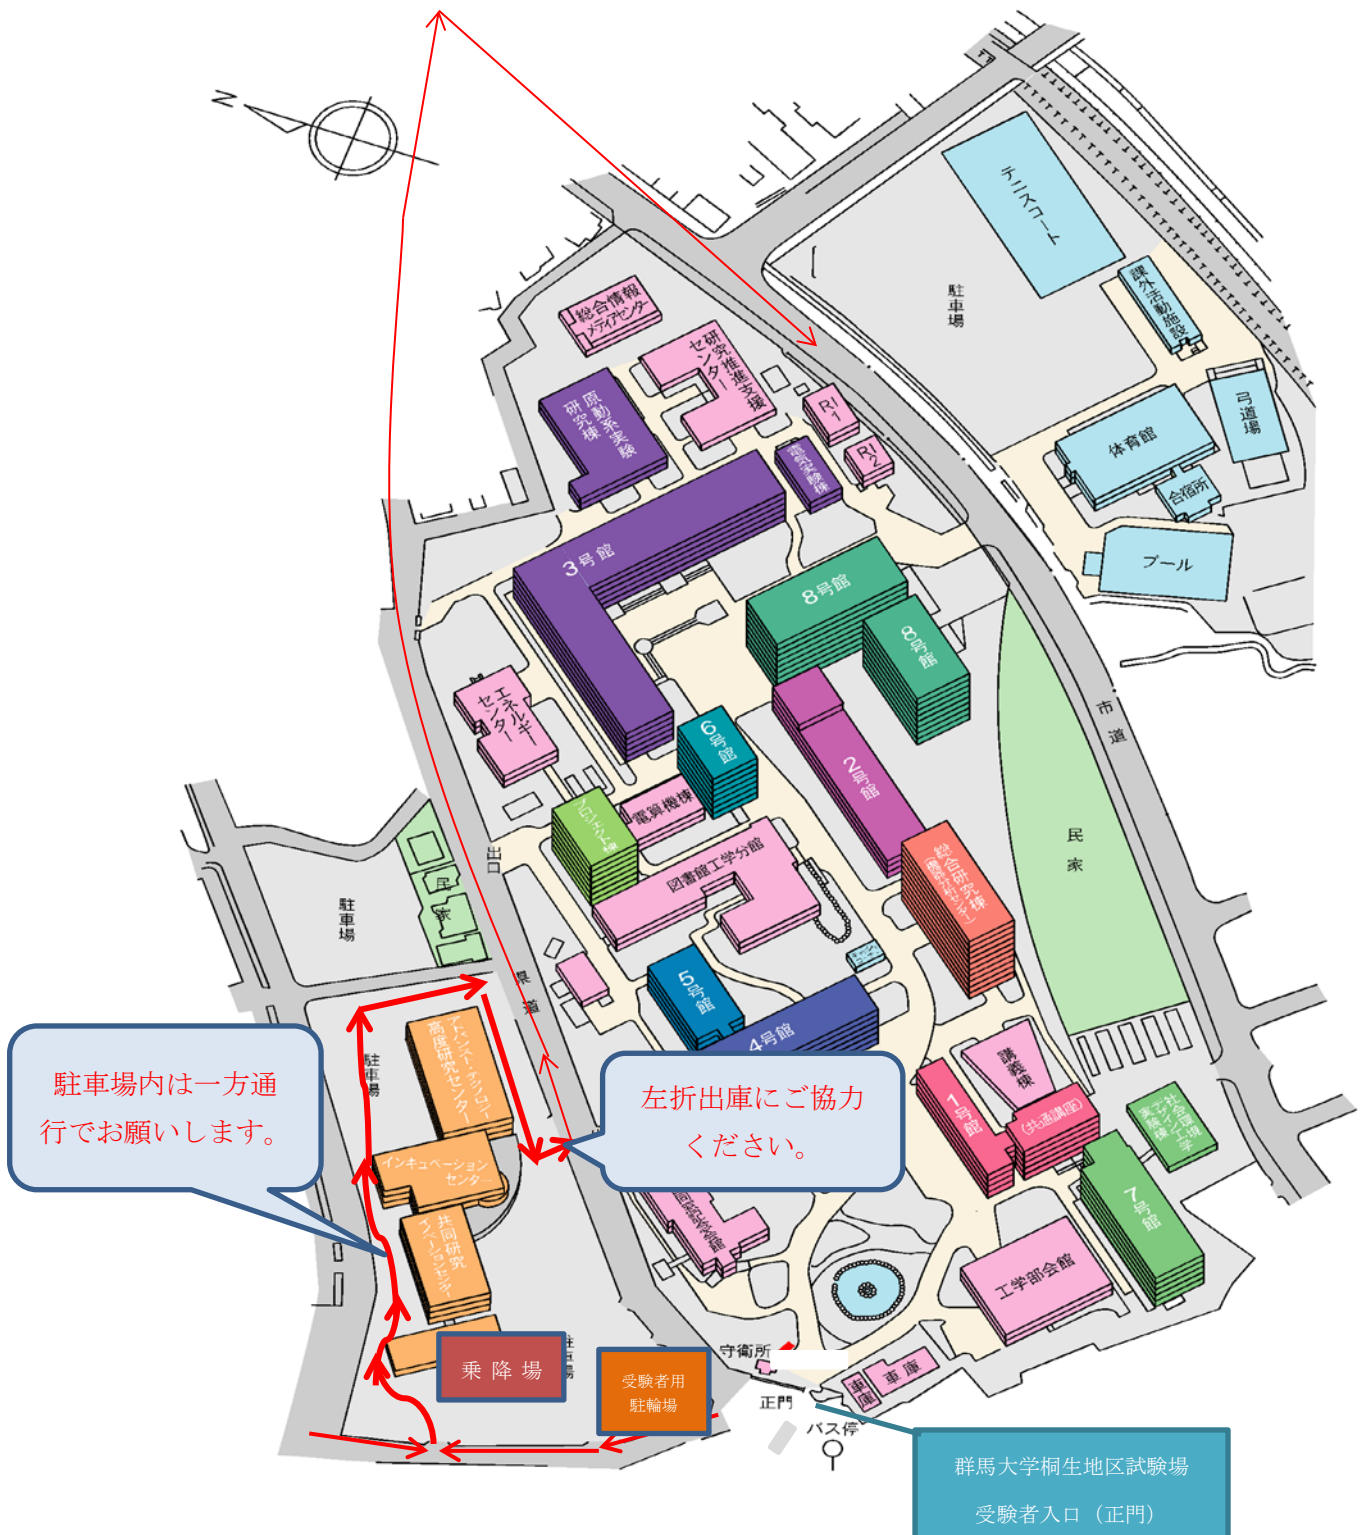

理工学部前期日程試験送迎車案内図

本学部周辺は、送迎時大変な混雑が予想されます。危険防止のため、誘導員の案内に従い送迎は駐車場敷地内で行っていただくようお願い致します。

路上での乗車・降車は行わないようお願い致します。

また、周辺の道路及び店舗駐車場への駐車は、近隣の方々への多大なご迷惑となりますので、絶対に行わないでください。

駐車場内は一方通行でお願いします。

左折出庫にご協力ください。

群馬大学桐生地区試験場
受験者入口 (正門)